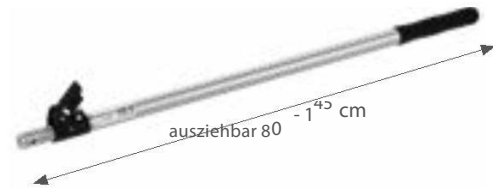

TELESKOPSTIEL PRO 306